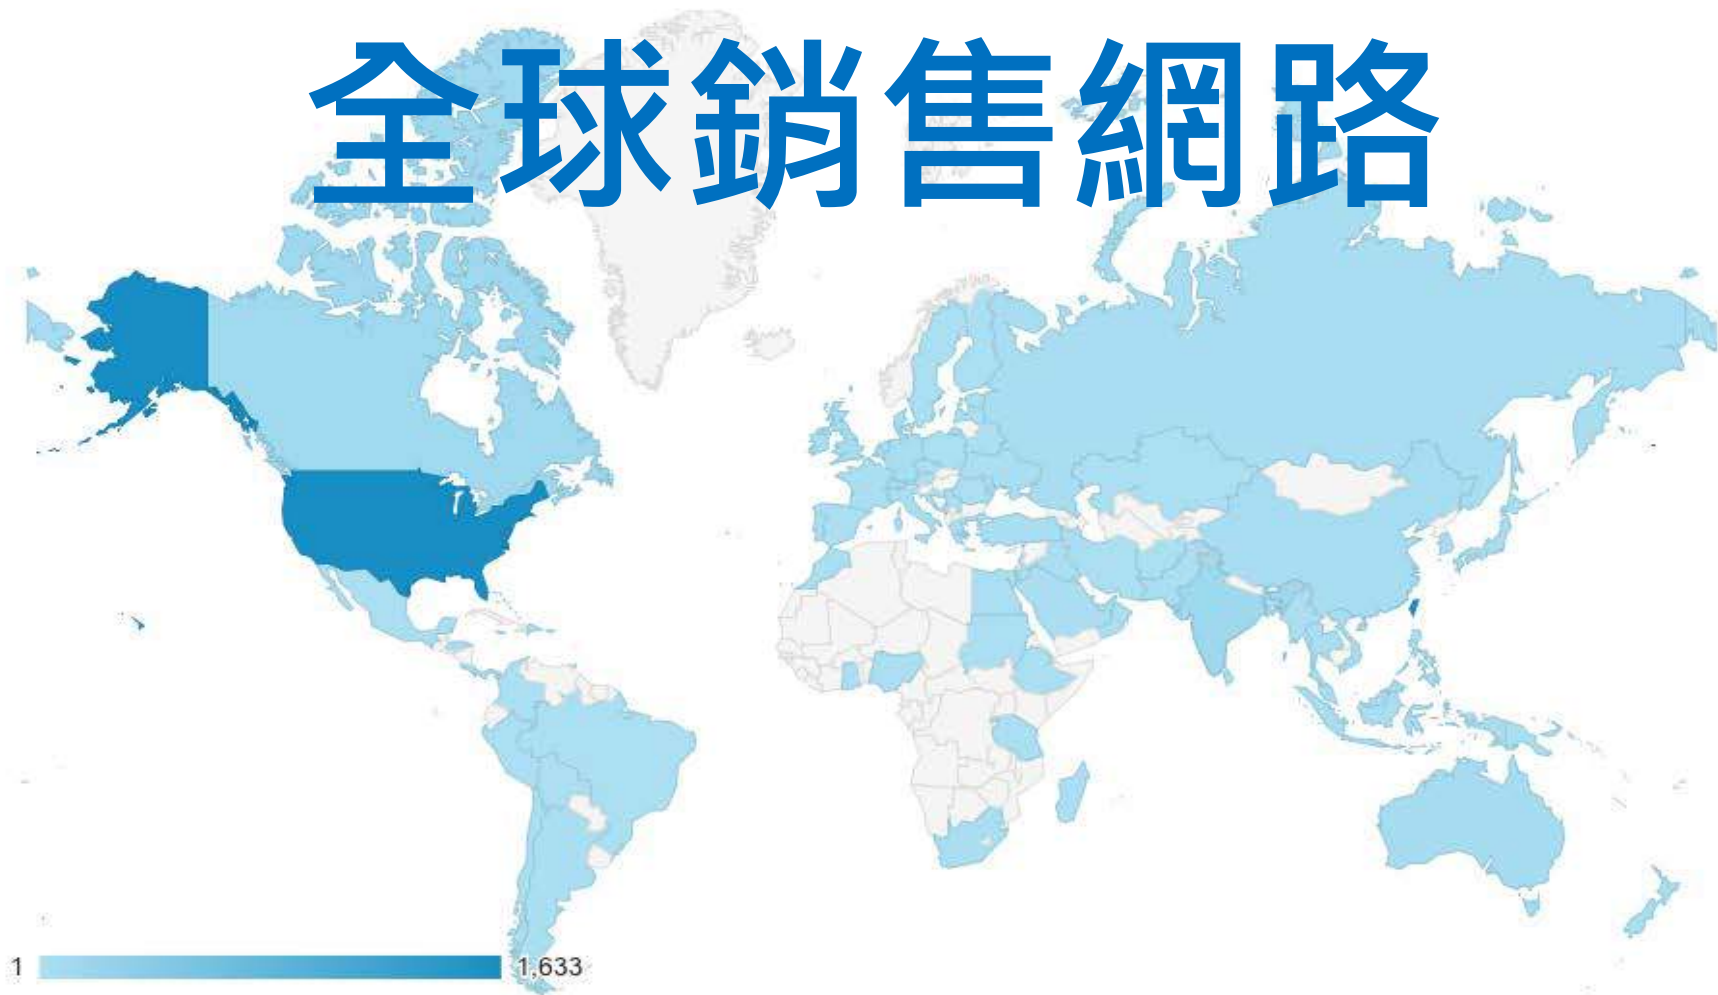

Why apply

自動關門器

外銷實績前 2%

總營業額超 4億

全球銷售網路

1

Waterson

2