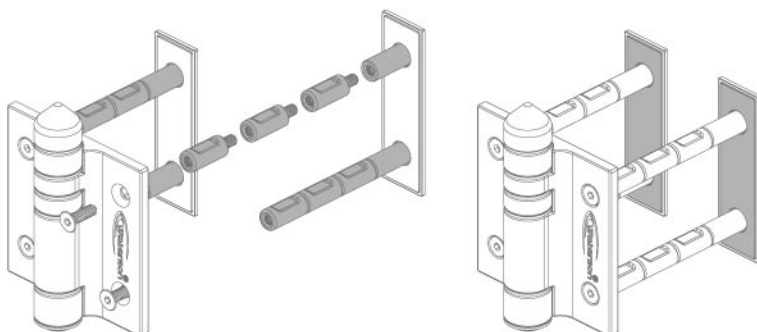

戶外格柵門系列

K51P不鏽鋼自動關門器

101年國家發明創作銀牌獎
世界專利

GOLDEN PIN
DESIGN AWARD
金點設計獎

台灣精品
TAIWAN EXCELLENCE
2013

K51P-400-693

增加帽蓋防水設計
帽蓋可有效阻隔雨水與髒污，確保產品功能。轉開後，仍可進行關門強度調整。

K51P-400-630

K51P-400-ORB

最佳材質
戶外型絞鍊使用不鏽鋼316材質製造

Waterson® 不鏽鋼自動關門器

3in1 Auto Door-Closer Hinge 門弓器、地絞鍊和門檔三合一新革命
機械結構 輕鬆開門零負擔 | 專利設計 使用壽命最長久 | 操作簡單 安裝維護超容易

產品編號	中文名稱	顏色	格柵門欄杆方管規格	功能區隔
K51P-400-693	戶外格柵門式絞鍊	黑色	2" / 50.8mm	Type A1: 控制 0~20 度之關門速度(較適合重門) Type A2: 控制 0~5 度之關門速度(較適合輕門)
K51P-400-630	戶外格柵門式絞鍊	不鏽鋼原色	3" / 76.2mm	Type A: 控制 20~90 度之關門速度 Type B: 控制 85~90 度檔止功能(較適合重門)
K51P-400-ORB	戶外格柵門式絞鍊	古銅色	4" / 101.6mm	Type B1: 控制 85~90 度檔止功能(較適合輕門)

• K51P系列提供不鏽鋼原色、烤漆黑及古銅色出貨，若有其他顏色需求或特殊規格，請來電洽談。

符合各種門柱寬
旋轉接合式支撐柱，可配合2"~4"寬的方管，調整支撐柱長度後使用

非石棉墊片
可有效防滑
屬於環保材質

笠源科技股份有限公司
雲林縣斗六市斗工 12 路 11 號 / 05-577-6699 / 0800-549-565
hinge@waterson.com / www.waterson.com