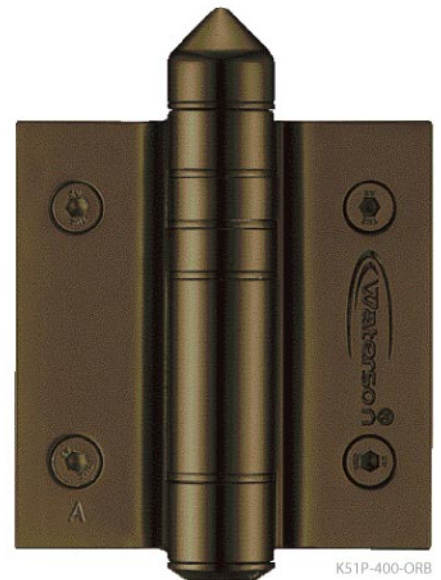

戶外格柵門系列

K51P不鏽鋼自動關門器

101年國家發明創作銀牌獎
世界專利

GOLDEN PIN
DESIGN AWARD
金點設計獎

台灣精品
TAIWAN EXCELLENCE
2013

K51P-400-693

增加帽蓋防水設計
帽蓋可有效阻隔雨水與髒污，確保產品功能。轉開後，仍可進行關門強度調整。

K51P-400-630

K51P-400-ORB

最佳材質
戶外型絞鍊使用不鏽鋼316材質製造

Waterson® 不鏽鋼自動關門器

3in1 Auto Door-Closer Hinge 門弓器、地絞鍊和門檔三合一新革命
機械結構 輕鬆開門零負擔 | 專利設計 使用壽命最長久 | 操作簡單 安裝維護超容易

產品編號	中文名稱	顏色	格柵門欄杆方管規格	功能區隔
K51P-400-693	戶外格柵門式絞鍊	黑色	2" / 50.8mm	Type A1: 控制 0~20 度之關門速度(較適合重門) Type A2: 控制 0~5 度之關門速度(較適合輕門)
K51P-400-630	戶外格柵門式絞鍊	不鏽鋼原色	3" / 76.2mm	Type A: 控制 20~90 度之關門速度 Type B: 控制 85~90 度檔止功能(較適合重門)
K51P-400-ORB	戶外格柵門式絞鍊	古銅色	4" / 101.6mm	Type B1: 控制 85~90 度檔止功能(較適合輕門)

• K51P系列提供不鏽鋼原色、烤漆黑及古銅色出貨，若有其他顏色需求或特殊規格，請來電洽談。

符合各種門柱寬
旋轉接合式支撐柱，可配合2"~4"寬的方管，調整支撐柱長度後使用

非石棉墊片
可有效防滑
屬於環保材質

笠源科技股份有限公司
雲林縣斗六市斗工 12 路 11 號 / 05-577-6699 / 0800-549-565
hinge@waterson.com / www.waterson.com